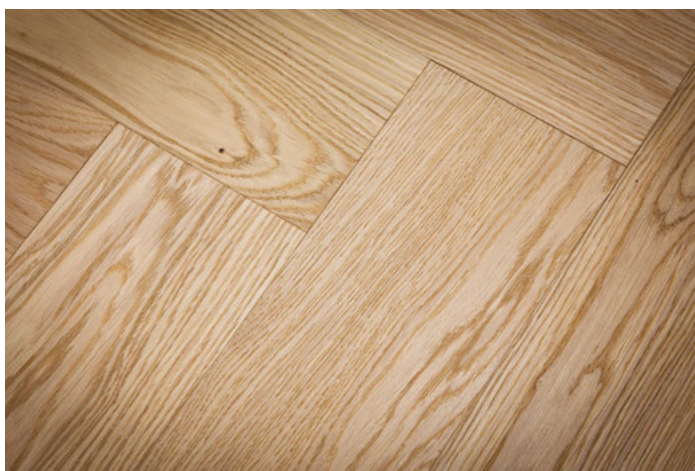

Olio Giulia rinforza l'effetto scudo da ogni tipo di macchia, liquidi freddi e di pulizia, e garantisce a pavimenti e manufatti in legno un'elevatissima **resistenza**. Piacevole al tatto, preserva la bellezza del legno, esaltandone i **toni naturali**. Particolarmente adatto a legni assorbenti o molto porosi, è il prodotto ideale perché il legno chiaro o scuro continui a essere il protagonista di ogni progetto di interior design, donando calore e personalità alle nostre abitazioni. Tinteggiabile con paste serie 403.

Campi di applicazione

- × Parquet
- × Arredi interni
- × Mobili
- × Perlinature
- × Porte
- × Tavoli

Giulia Oil is a mixture of precious oils and waxes, formulated to enhance the **natural beauty** of wood, a substance that needs special care to preserve its splendour over time.

Giulia Oil strengthens the shield effect against any type of stain, cold liquids and cleaning fluids; it ensures ultra-high **resistance** to any wooden floors and articles. Pleasant to the touch, it preserves the beauty of wood and enhances its **natural grains**. Especially suitable for absorbent or porous wood, it is the ideal product to ensure light or dark wood its leading role in all interior design projects by giving warmth and personality to our homes.

Paintable with pastes series 403.

Fields of application

- × Parquet flooring
- × Indoor fittings
- × Furniture
- × Matchboarding
- × Doors
- × Tables

Caratteristiche / Specifications

EFFETTO NATURALE
/ Natural look

ALTO SOLIDO
/ High solid

MASSIMA PROTEZIONE DA MACCHIE E LIQUIDI
/ Maximum protection against stains and liquids

FACILE APPLICAZIONE
/ Easy to apply

RAPIDITÀ DI ESSICCAZIONE
/ Quick drying

ICRO COATINGS S.p.A.

Via Bedeschi, 25
24040 Chignolo d'Isola (BG) - Italy
T +39 035 999711 - info@icro.it

Via Leonardo da Vinci, 7
30020 Cinto Caomaggiore (VE) - Italy
T +39 0421 241511 - info@icro.it

Made in Italy

ICRO
COATING WITH INNOVATION